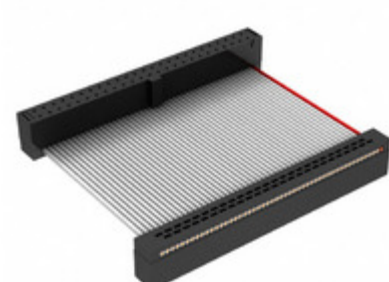

## FFSD-25-D-08.77-01-N-R

**Part Number:** [FFSD-25-D-08.77-01-N-R](#)

**Výrobce:** [Samtec, Inc.](#)

**Popis:** .050 X .050 C.L. FEMALE IDC ASSE

**Datový list:** [FFSD Series Datasheet](#)

[FFSD-xx-x-xx.xx-01-x-x-zzz Drawing](#)

### PARAMETR PRODUKTU

<b>Part Number</b>	FFSD-25-D-08.77-01-N-R	<b>Výrobce</b>	<a href="#">Samtec, Inc.</a>
<b>Popis</b>	.050 X .050 C.L. FEMALE IDC ASSE	<b>Stav volného vedení / RoHS</b>	Bez olova / V souladu RoHS
<b>Dostupné množství</b>	5258 pcs	<b>Datový list</b>	<a href="#">FFSD Series Datasheet</a> <a href="#">FFSD-xx-x-xx.xx-01-x-x-zzz Drawing</a>
<b>Kategorie</b>	<a href="#">Sestavy kabelů</a>	<b>Série</b>	*
<b>Výrobní standardní doba výroby</b>	3 Weeks	<b>Stav volného vedení / RoHS</b>	Lead free / RoHS Compliant
<b>Detailní popis</b>	Position Cable Assembly Rectangular		